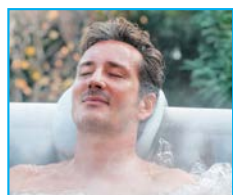

**SPA
GONFLABLE**

△ SPEN 

SPA GONFLABLE
ASPEN
Spa pour 4 personnes

By **Poolstar**
Votre Partenaire Piscine & Bien-être
www.poolstar.fr

2 cartouches de filtration
incluses

SPA ASPEN

Le produit de charme !

Compact et ingénieux grâce à son format carré, ce spa gonflable est idéal pour 4 personnes. Élégant et robuste, l'Aspen dispose d'un revêtement ultra-résistant en PVC laminé similicuir et d'un liner intérieur perle. L'Aspen est livré avec un bloc moteur intelligent et économique NetSpa aux trois fonctionnalités: Chauffage, Massage et Filtration. Vous allez aimer son design, adorer son bain bouillonnant et apprécier son petit prix !

Assise extra-confortable
PVC 0.6mm avec mousse.

Bâche isotherme & sécurisée
PVC laminé avec feuille d'aluminium isolante.

Structure design & ultra-résistante
Design unique avec finition similicuir.

Prise de sécurité 10 mA
100% sécurisée contre les risques électriques. Intègre un disjoncteur différentiel 10 mA.

128 buses d'air
Parfait pour un moment de détente.

Bloc moteur intelligent
Fonction de régulation automatique de la température.

Spécifications techniques

Référence	SP-ASP130
Capacité	4 personnes
Dimensions intérieur/extérieur	128x128cm/168x168cm
Hauteur	70cm
Niveau d'eau	44-47cm
Volume d'eau	700L
Buses d'air	110 buses
Liner extérieur	PVC laminé avec finition similicuir
Liner intérieur	PVC Perle
Protection au sol	Tapis en tissu synthétique
Couverture	PVC laminé 0,6mm avec feuille d'aluminium
Boucles	Fermeture sécurisée avec boucles spéciales
Panneau de contrôle	Panneau digital intégré
Alimentation	240V~ / 50Hz
Pompe	Pompe à air et à bulles: 650W
	Pompe de filtration: 40W
	Débit de filtration: 1200L/h (320gal/h)
Réchauffeur	Puissance: 1500W / 1.5°C - 2.5°C/heure
	Température maximale: 42°C
	Double isolation du réchauffeur
Conditions d'utilisation	5°C & plus
Certification	Testé et certifié par TUV